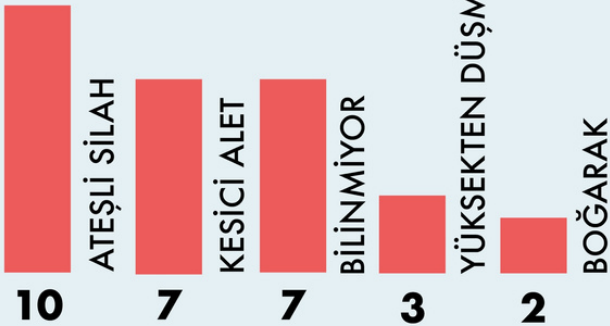

3 BİLİNMIYOR

1 DİNİ NİKAHLI

TÜRKİYE
KADIN DERNEKLERİ
FEDERASYONU

İLİŞKİ YAŞADIĞI ERKEK

AİLE İÇİNDEN
ERKEK

TANIMADIĞI
ERKEK

BOŞANDIĞI VEYA
AYRILDIĞI ERKEK

ŞÜPHELİ ÖLÜM

Aralık 2022 Kadın Cinayet Verileri Yayınlandı.

EN BÜYÜK YAŞ
61

ORTALAMA
32,11

EN KÜÇÜK YAŞ
15

KOCAELİ	4	MANİSA	1
İSTANBUL	2	AKSARAY	1
ANKARA	2	ŞANLIURFA	1
ANTALYA	2	BARTIN	1
DİYARBAKIR	2	HAKKARİ	1
KONYA	2	ÇORUM	1
İZMİR	2	ZONGULDAK	1
DENİZLİ	1	BALIKESİR	1
ESKİŞEHİR	1	ISPARTA	1
AĞRI	1	İĞDIR	1